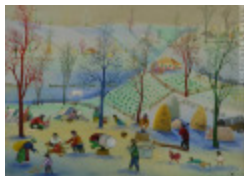

Homme de la savane (L') (2002.031)

Quêteux (Le) (2002.036)

Peintre à la campagne (Un) (2002.095)

Espace d'une vie (2002.096)

Pont (Le) (2002.100)

4 sept 1993 samedi. un moment nostalgique (2002.111)

Vallée des gitans (La) (2002.121)

Naissance de l'amour humain (La) (2002.135)

Passé grandit dans le futur (Le) (2002.155)

Animaux (Les) (2006.015)

Course de taureaux (2006.036)

Non titré (2006.088)

Lac (Le) (2006.091)

Station spatiale (2006.119)

Ouverture officielle du Musée international d'art naïf Yvon M. Daigle (2006.128)

Nativité (La) (2007.022)

Mariage de Jean (Le) (2007.047)

Chevaux noirs et bleus (2007.059)

Village sur la rivière (2007.068)